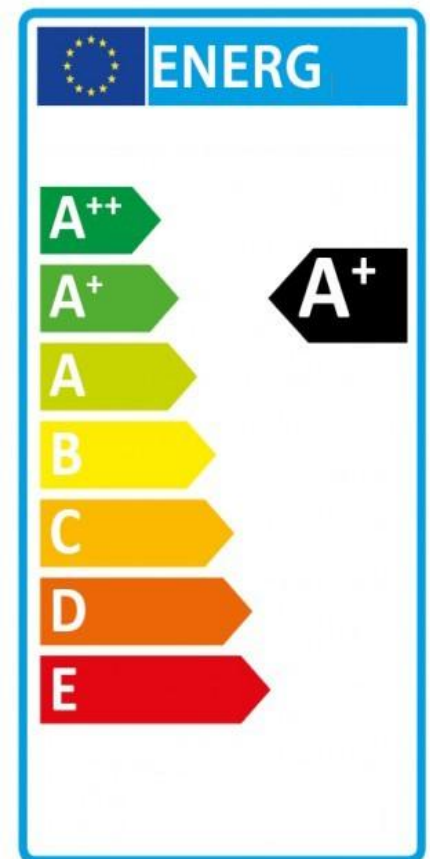

# LED DECKENLEUCHTEN

Artikel Bezeichnung	
1er Spot LED	<b>4.026 x</b>
2er Spot LED	<b>2.015 x</b>
3er Spot LED	<b>2.058 x</b>
4er Spot LED	<b>1.206 x</b>

## ALLE LEUCHTEN MIT ENERGIEEFFIZIENZKLASSE A+

- **1er-Spot**, Metall, Kunststoff, verchromt
- Inkl. LEDs, 4 W, 240 lm / fest verbaut
- H x B: ca. 11,2 cm x 13 cm
  
- **2er-Spot**, Metall, Kunststoff, verchromt
- Inkl. LEDs, 8 W, 480 lm / fest verbaut
- H x B: ca. 13,2 cm x 27,4 cm
  
- **3er-Spot**, Metall, Kunststoff, verchromt
- Inkl. LEDs, 12 W, 720 lm / fest verbaut
- H x B: ca. 13,2 cm x 47,4 cm
  
- **4er-Spot**, Metall, Kunststoff, verchromt
- Inkl. LEDs, 16 W, 960 lm / fest verbaut
- H x B: ca. 13,2 cm x 67,4 cm